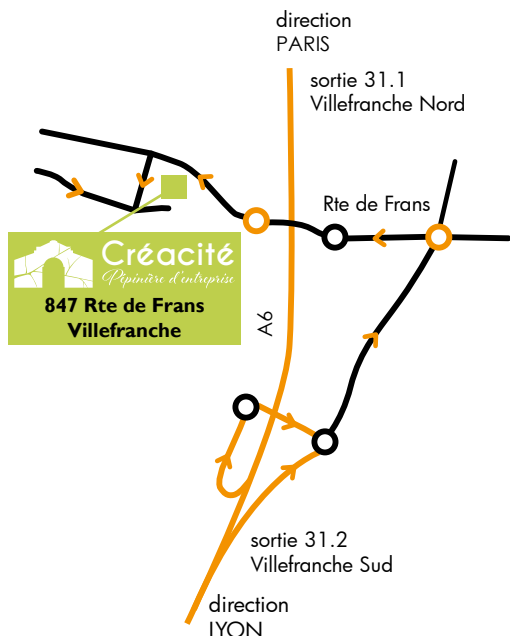

L'Agglo Villefranche Beaujolais Saône, une localisation stratégique

- À 5 mn de la gare SNCF et du centre-ville de Villefranche
- À 20 mn au nord de Lyon par l'Autoroute A6 (2 sorties d'autoroute)
- À 40 mn de l'aéroport international Lyon/Saint-Exupéry
- À 30 mn de 2 gares T.G.V., Mâcon-Loché et Lyon Part-Dieu
- Voiture en auto-partage Citiz depuis la gare SNCF