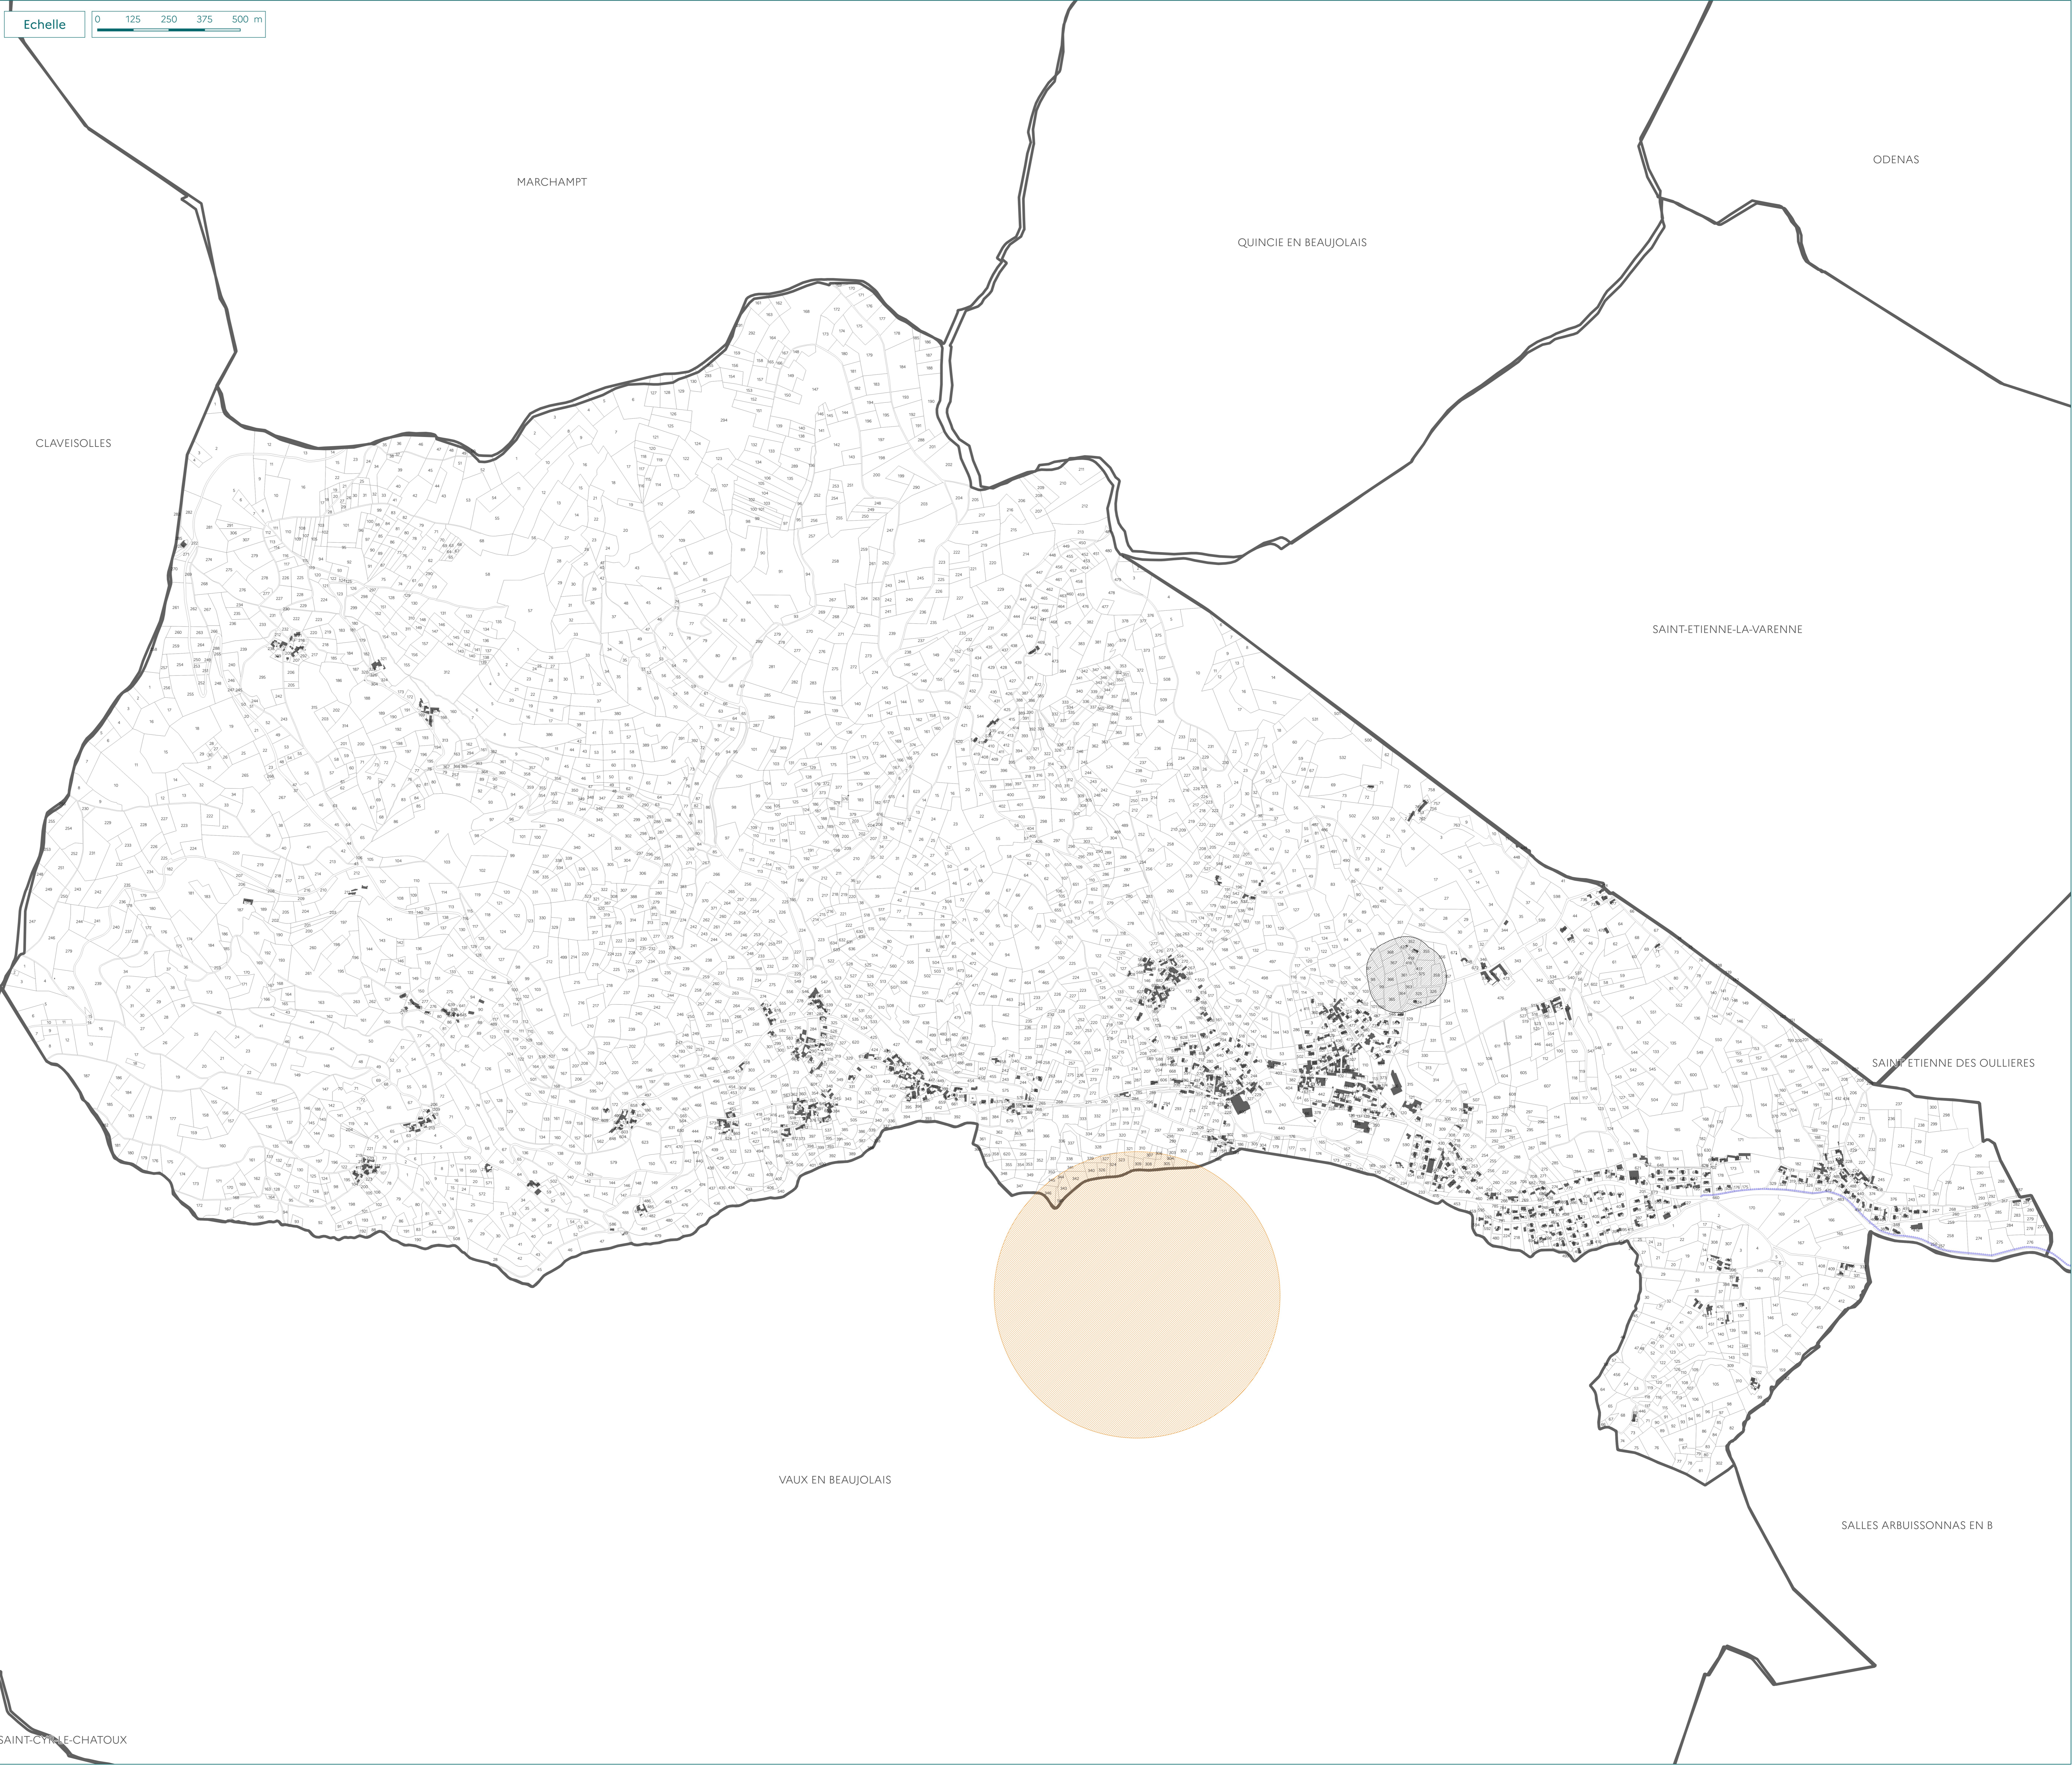

Numéro INSEE : 69151
Approbation du :
Date de la carte : 12-6-2024

Echelle 0 125 250 375 500 m